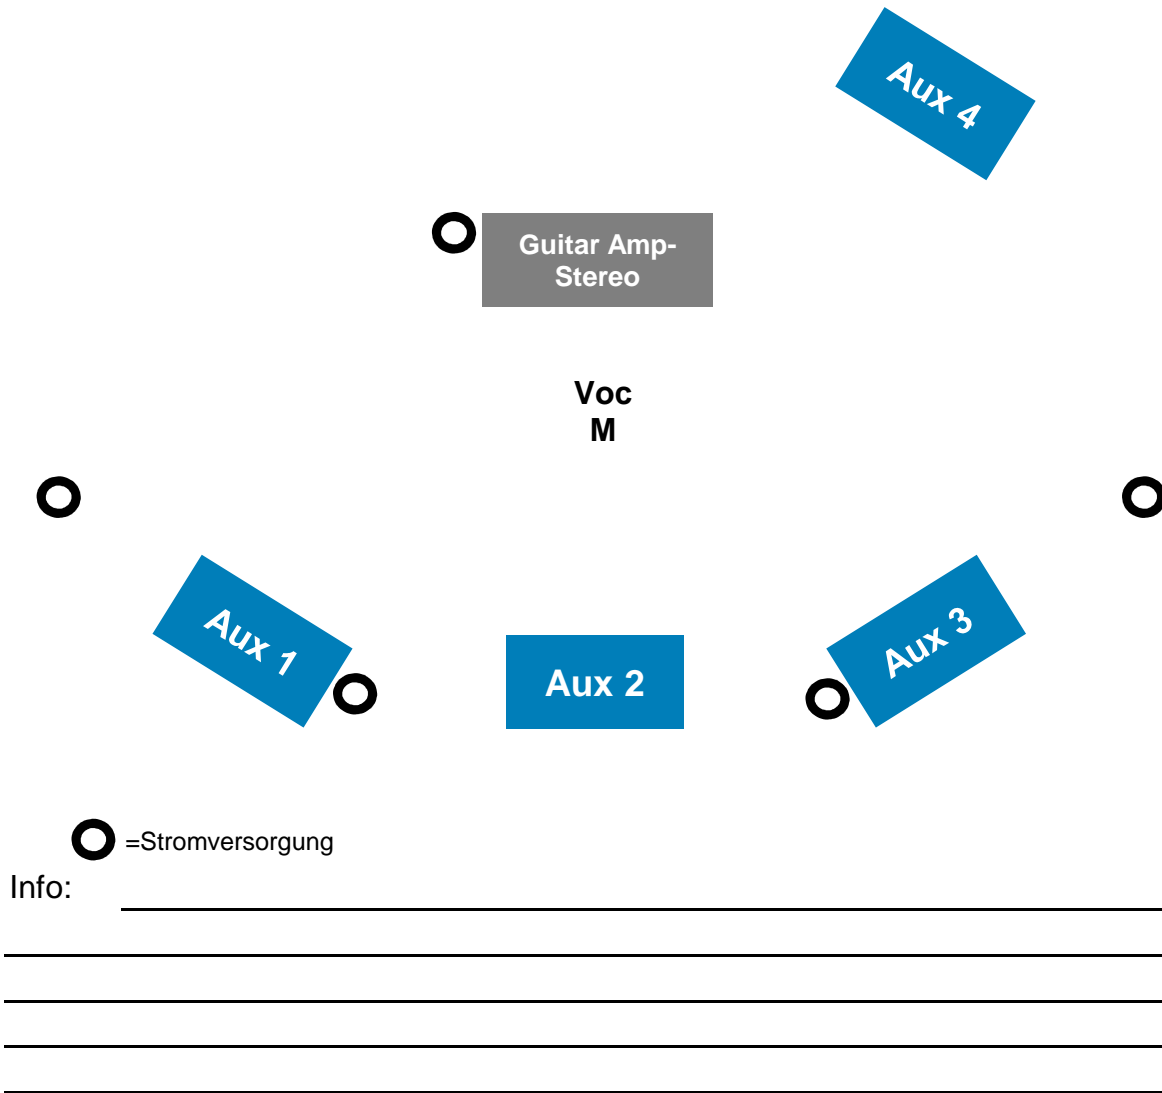

Sven Humm

Stageplan

CH	Instrument	Mic/Line	Bemerkung
1	Kick	D112	
2	Snare	SM57	
3	HH		
4	T1		
5	T2		
6	T3		
7	OH L		
8	OH R		
9	Git L Stereo	SM57	
10	Git R Stereo	SM57	
11	Ak Git L	Di	
12	Ak Git R	Di	
13	Bass	Di	
14		Di	
15	Key L	Di	
16	Key R	Di	
17			
18	Voc L	SM58	
19	Voc M	SM58	
20	Vor R	SM58	
21	Voc H	SM58	
22	Mod1		
23	Mod 2		
24	TB		